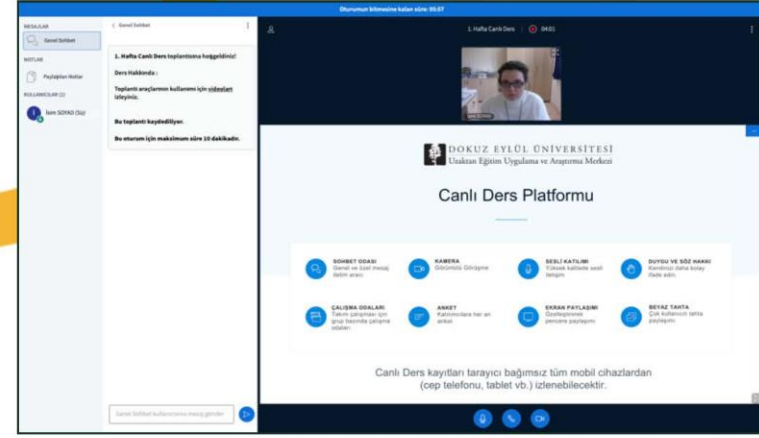

11- Canlı Ders Kayıtları

Canlı ders kayıtlarını daha sonra izleyebilmek için **CANLI DERS** içerisindeki **Kayıtlar** menüsünü takip edebilirsiniz.