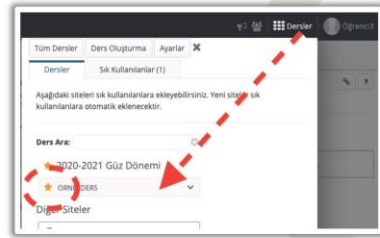

12 Adımda onlineDEU Kılavuzu

Öğrenciler için

2-https://online.deu.edu.tr

onlineDEU'ya giriş yapmak için internet tarayıcınızın adres satırına "https://online.deu.edu.tr" yazarak sistem sayfasını açınız.

2020-2021 Güz Dönemi

DEBIS Kullanıcı Adı
2020123456@ogr.deu.edu.tr

Parola
DEBIS Şifresi

☐ Beni Hatırla

☐ Şifremi unuttum?

Giriş

4-Dersler

Sisteme girdiğinizde, sağ üst köşedeki **Dersler** menüsüne giriş yaptıktan sonra, takip etmeniz gereken derslerin kodları listelenecektir. İlgili ders sekmesine tıklayarak derse ait içeriklere ulaşabilirsiniz. Derslerinizi üst menüde sıralı olarak görmek için ait Ders kodunun başında yer alan sarı renkli yıldız işaretine tıklayarak sarı renkli hale getirmeniz gerekmektedir.

1-DEBİS

Yeni kayıtlanan ve sisteme ilk defa giriş yapacak öğrenciler, öncelikle "http://debis.deu.edu.tr/" adresi üzerinden DEBİS hesaplarıyla giriş yapmalıdırlar. İlk kayıtlanan öğrenciler için şifreler DEÜ Bilgi İşlem Birimi tarafından kayıtlar sırasında verilmektedir. Dilerseniz şifrenizi DEBİS üzerinden değiştirebilirsiniz.

3-onlineDEU'ya Giriş

İlgili dönemi seçtikten sonra onlineDEU sistemine ulaşabilmek için sağ taraftaki alana kullanıcı adı ve şifresi girilmelidir. Kullanıcı adı olarak; "öğrencinumaranız@ogr.deu.edu.tr", şifre olarak ise "DEBİS Şifresi" giriniz.

6-Kaynaklar

Dersin ilgili ders materyallerine erişmek için sol tarafta görüntülenen araçlar içerisinde **KAYNAKLAR** aracına girmelisiniz. Burada ilgili dersin eğitmeni tarafından sisteme yüklenen Word, Pdf, PowerPoint ve diğer ders materyallerine ulaşabilirsiniz.

8-Kısa Sınav ve Testler