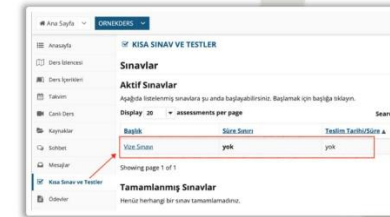

### 8-Kısa Sınav ve Testler

Belirli zamanlarda gerçekleştirilen online sınavlara katılmak için **KISA SINAV VE TESTLER** aracına girebilir ve ilgili sınav başlığı seçilerek mevcut sınava ulaşabilirsiniz.

### 5-Ders İzlenesi ve Takvim

Dersiniz işleyiş yapısını incelemek için sol taraftaki araçlar içerisinde **DERS İZLENESİ** aracına tıklayınız.

Ders programınızı görüntülemek için sol taraftaki araçlar bölümünden **TAKVİM** aracına girmeniz gerekmektedir. Burada ders ile ilgili aktivitelerin (sınav, ödev teslim, canlı ders, vb.) tarih, gün ve saatinde görüntüleyebilirsiniz.

### 7-Ödevler

Derse ilgili ödevlere ulaşmak için sol tarafta görüntülenen araçlar içerisinde **ÖDEVLER** bölümüne girmelisiniz. Başlangıç ve bitiş tarihlerine dikkat ederek ödevlerinizi teslim edebilirsiniz.