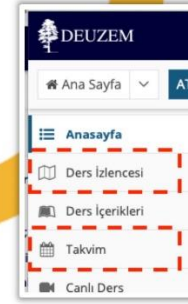

3-onlineDEU'ya Giriş

İlgili dönemi seçtikten sonra onlineDEU sistemine ulaşabilmek için sağ taraftaki alana kullanıcı adı ve şifresi girilmelidir. Kullanıcı adı olarak; "öğrencinumaranız@ogr.deu.edu.tr", şifre olarak ise "DEBİS Şifresi" giriniz.