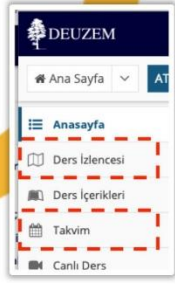

### 8-Kısa Sınav ve Testler

Belirli zamanlarda gerçekleştirilen online sınavlara katılmak için **KISA SINAV VE TESTLER** aracına girebilir ve ilgili sınav başlığı seçilerek mevcut sınava ulaşabilirsiniz.

### 5-Ders İzlenesi ve Takvim

Dersiniz işleyiş yapısını incelemek için sol taraftaki araçlar içerisinde **DERS İZLENESİ** aracına tıklayınız.

Ders programınızı görüntülemek için sol taraftaki araçlar bölümünden **TAKVİM** aracına girmeniz gerekmektedir. Burada ders ile ilgili aktivitelerin (sınav, ödev teslim, canlı ders, vb.) tarih, gün ve saatinde görüntüleyebilirsiniz.

### 7-Ödevler

Derse ilgili ödevlere ulaşmak için sol tarafta görüntülenen araçlar içerisinde **ÖDEVLER** bölümüne girmelisiniz. Başlangıç ve bitiş tarihlerine dikkat ederek ödevlerinizi teslim edebilirsiniz.

## 9-Ders İçerikleri

İlgili dersin mevcut içeriğini görüntüleyebilmek için **DERS İÇERİKLERİ** aracına girin. Dersin ilgili haftadaki içerik başlıkları görüntülenecektir. Bu başlıkların içerisine tıklayarak mevcut içeriği görüntüleyebilirsiniz.