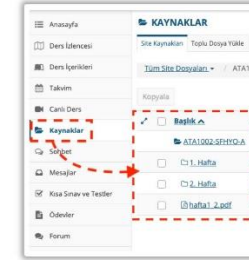

5-Ders İzlenesi ve Takvim

Dersiniz işleyiş yapısını incelemek için sol taraftaki araçlar içerisinde **DERS İZLENESİ** aracına tıklayınız.

Ders programınızı görüntülemek için sol taraftaki araçlar bölümünden **TAKVİM** aracına girmeniz gerekmektedir. Burada ders ile ilgili aktivitelerin (sınav, ödev teslim, canlı ders, vb.) tarih, gün ve saatinde görüntüleyebilirsiniz.